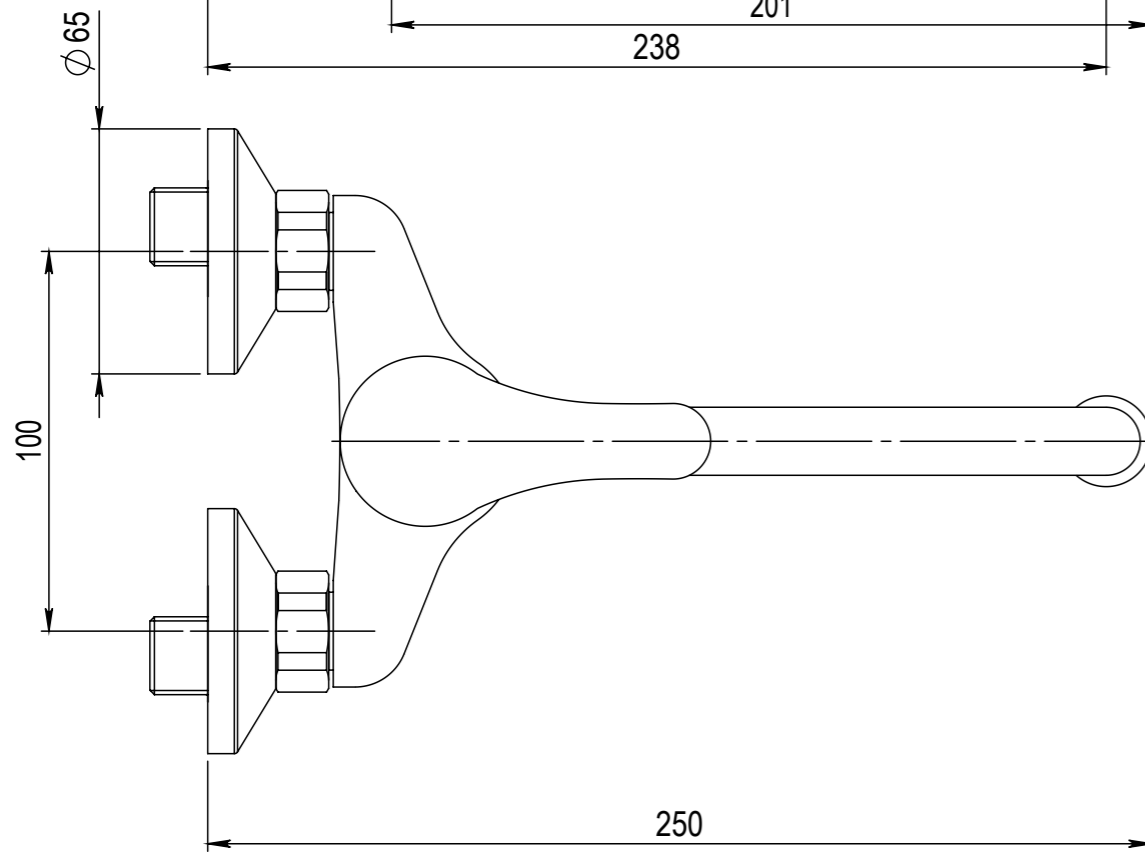

Typ baterie	NÁSTĚNNÁ DŘEZOVÁ BATERIE
Řada	SLIM
Poznámka	ROZMĚROVÝ VÝKRES

<b>JB SANITARY</b>	
Číslo baterie	A10 30 30
	A3

Faucet type	WALL SINK MIXER		 <b>JB SANITARY</b>			
Series	SLIM					
Note	DIMENSIONAL DRAWING		<table border="1"> <tr> <td>Faucet code</td> <td>A10 30 30</td> <td>A3</td> </tr> </table>	Faucet code	A10 30 30	A3
Faucet code	A10 30 30	A3				