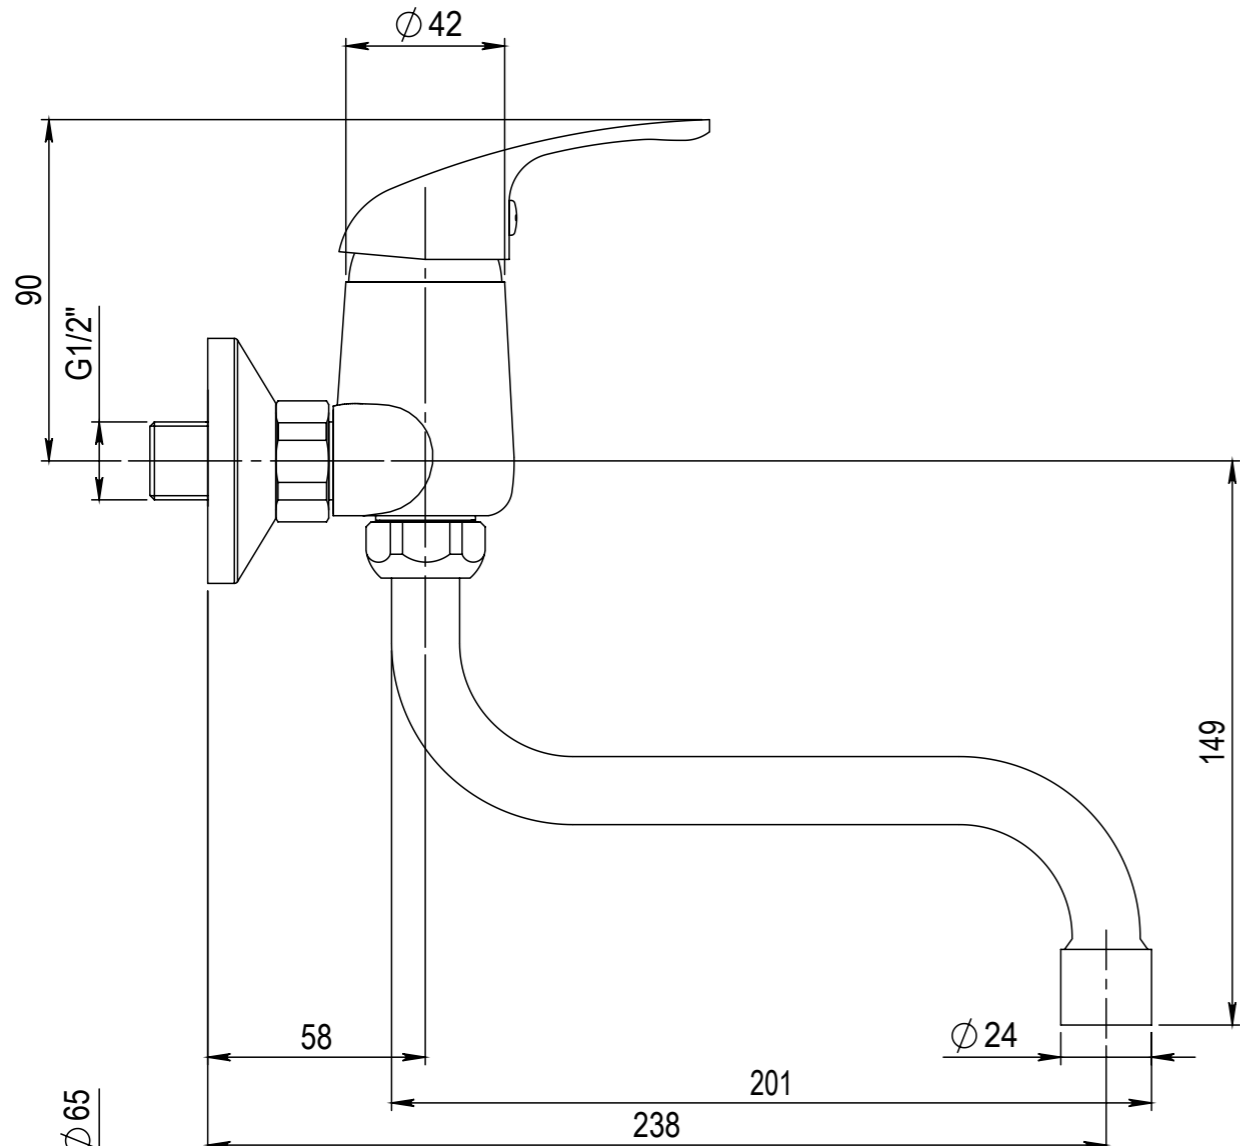

Typ baterie	NÁSTĚNNÁ DŘEZOVÁ BATERIE
Řada	SLIM
Poznámka	ROZMĚROVÝ VÝKRES

<b>JB SANITARY</b>	
Číslo baterie	A10 30 30
	A3

Faucet type	WALL SINK MIXER		 <b>JB SANITARY</b>			
Series	SLIM					
Note	DIMENSIONAL DRAWING		<table border="1"> <tr> <td>Faucet code</td> <td>A10 30 30</td> <td>A3</td> </tr> </table>	Faucet code	A10 30 30	A3
Faucet code	A10 30 30	A3				